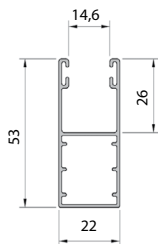

PP 53

oklejane folią dekoracyjną
mit Dekorfolie beklebt
covered with a decorative foil
polepeno dekorativní fólií

Prowadnica prosta Gerade Führungsschiene Guide channel Vodicí lišta jednoduchá

Pakowanie: szt. x m | Packung: St. x m | Packing: pcs. x m | Balení: ks x m

- z uszczelką szczotkową, do boków skrzynek i pokryw bocznych ze stopką typu I oraz do profili: PT 37, PA 37, PA 39, PA 40, PA 43, PA 45, PE 41
- mit einer Bürstendichtung, für Blendenkappen mit Bolzen vom Typ I und für Profile: PT 37, PA 37, PA 39, PA 40, PA 43, PA 45, PE 41
- with brush seals for the shutter box end caps and end caps with pin type I and for profiles: PT 37, PA 37, PA 39, PA 40, PA 43, PA 45, PE 41
- s kartáčovým těsněním k bokům boxů a bočním krytům s patkou typu I a k lamelám: PT 37, PA 37, PA 39, PA 40, PA 43, PA 45, PE 41